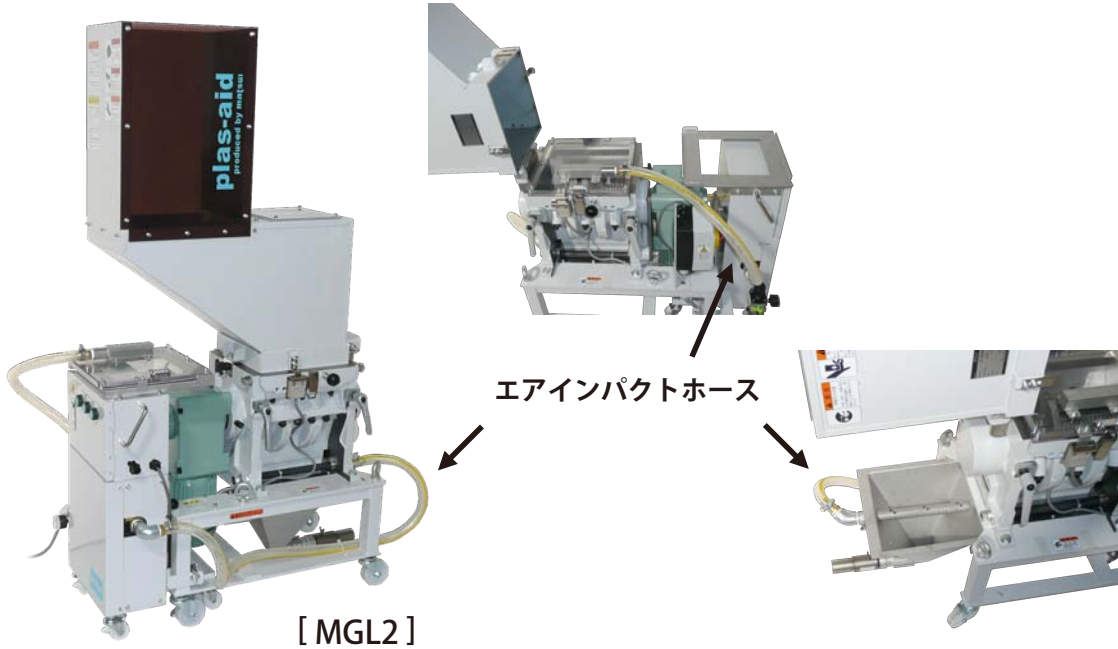

粉碎後の清掃は ...

粉碎機の清掃作業は大切。
でもそれって、付加価値がありますか？
それなら、超短時間でしかも確実に！

粉碎機用超清掃ユニット

概要

マツイ独自の粉碎機用超清掃ユニットです。エアインパクト機能により従来の掃除機清掃では吸い取れない、細部に残る微粉末までも除去します。99秒でクリーニングを完了します。(材料により異なります)

■ クリーニング後の状態

特長

- ・ 材料輸送機を掃除機として代用するため、メンテナンス時に掃除機不要
- ・ マツイ製の低速型粉碎機に後付け可能です。

4

段取り時間の短縮

● 粉碎機用超清掃ユニット搭載例

MEMO

解決策をお探しなら ⇒ http://matsui.net/jp/factor4_solutions/

株式会社 松井製作所

<http://matsui.net>

- 本社 〒540-0001 大阪府大阪市中央区城見 1-4-70 OBP プラザビル 17 階
TEL : 06-6942-9555 (代) FAX : 06-6942-9559
- 東京本社 〒141-0032 東京都品川区大崎 1-6-4 新大崎勤業ビルディング 9 階
TEL : 03-5436-3521 (代) FAX : 03-3495-5331
- 営業本部
 - ソリューション事業カンパニー 東日本営業課 / サービス課
 - 東北営業所 TEL: 022-239-3651 (代) / FAX: 022-239-3653
 - 北関東営業所 TEL: 0276-57-6131 (代) / FAX: 0276-57-6132
 - 東京営業所 TEL: 03-5436-3521 (代) / FAX: 03-3495-5331
 - 南関東営業所 TEL: 042-700-7211 (代) / FAX: 042-700-7216
 - ソリューション事業カンパニー 西日本営業課 / サービス課
 - 名古屋営業所 TEL: 052-614-2601 (代) / FAX: 052-614-2626
 - POSS 富山 TEL: 076-281-3203 (代) / FAX: 076-281-2193
 - 大阪営業所 (一課) TEL: 072-851-1774 (代) / FAX: 072-851-9760
 - 大阪営業所 (二課) TEL: 072-851-9700 (代) / FAX: 072-851-9760
 - POSS 岡山 TEL: 0866-63-2410 (代) / FAX: 0866-63-2410
 - 広島営業所 TEL: 082-295-8300 (代) / FAX: 082-295-8355
 - 福岡営業所 TEL: 092-452-5223 (代) / FAX: 092-452-5219
 - 大分出張所 TEL: 0979-23-4397 (代) / FAX: 0979-64-7210