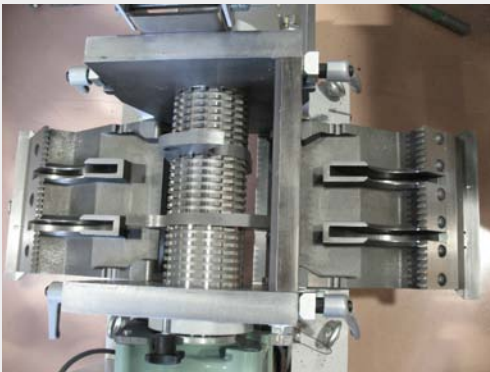

粉碎後の清掃は ...

粉碎機の清掃作業は大切。
でもそれって、付加価値がありますか？
それなら、超短時間でしかも確実に！

粉碎機用超清掃ユニット

概要

マツイ独自の粉碎機用超清掃ユニットです。エアインパクト機能により従来の掃除機清掃では吸い取れない、細部に残る微粉末までも除去します。99秒でクリーニングを完了します。(材料により異なります)

■ クリーニング後の状態

特長

- ・ 材料輸送機を掃除機として代用するため、メンテナンス時に掃除機不要
- ・ マツイ製の低速型粉碎機に後付け可能です。