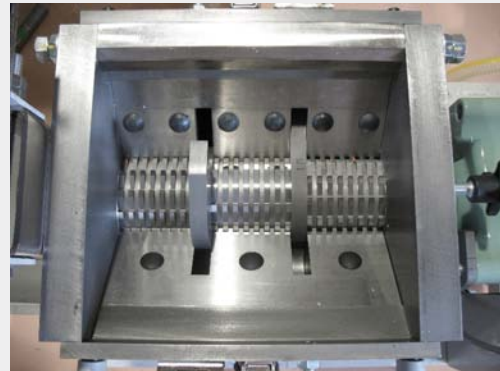

粉碎後の清掃は ...

粉碎機の清掃作業は大切。
でもそれって、付加価値がありますか？
それなら、超短時間でしかも確実に！

粉碎機用超清掃ユニット

概要

マツイ独自の粉碎機用超清掃ユニットです。エアインパクト機能により従来の掃除機清掃では吸い取れない、細部に残る微粉末までも除去します。99秒でクリーニングを完了します。(材料により異なります)

■ クリーニング後の状態

特長

- ・ 材料輸送機を掃除機として代用するため、メンテナンス時に掃除機不要
- ・ マツイ製の低速型粉碎機に後付け可能です。