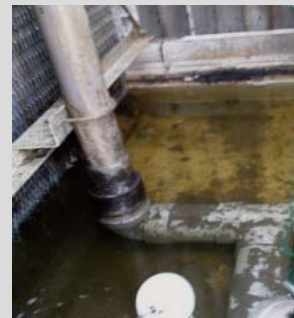

冷却水の汚れが生産効率を落としていませんか？
水質を管理して、安定成形を実現しましょう！

フィルタレスフィルター

概要

冷却水系にとりつけるだけで、水中の浮遊物（スケールや鉄さび、砂塵、土埃、泥、バクテリア、藻類など）を効率よく分離、除去します。

[CALFASEP]
(カルファセップ)

■ 冷却塔内（導入テスト）
設置後 8 日で

懸濁物質が **95%**、
濁度が **56%**、**減少!**

設置例

特長

- ・ ほぼメンテナンスフリー！
- ・ 逆洗浄不要、フィルターやカートリッジ、ろ過材などの交換も不要です！
- ・ 粒径 7 ミクロンまでの水中固形物を除去！
- ・ 圧力損失は 0.012MPa(0.12kgf/cm²) 以下！
- ・ コンパクトで設置スペースを取りません！
- ・ 水を節約し、メンテナンスコストを低減します！

7

水質によるトラブルの解消

MEMO

解決策をお探しなら ⇒ http://matsui.net/jp/factor4_solutions/