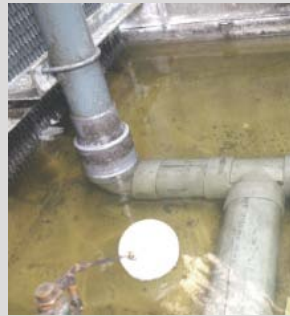

冷却水の汚れが生産効率を落としていませんか？
水質を管理して、安定成形を実現しましょう！

フィルタレスフィルター

概要

冷却水系にとりつけるだけで、水中の浮遊物（スケールや鉄さび、砂塵、土埃、泥、バクテリア、藻類など）を効率よく分離、除去します。

[CALFASEP]
(カルファセップ)

■ 冷却塔内（導入テスト）
設置後 8 日で

懸濁物質が **95%**、
濁度が **56%**、**減少!**

設置例

特長

- ・ ほぼメンテナンスフリー！
- ・ 逆洗浄不要、フィルターやカートリッジ、ろ過材などの交換も不要です！
- ・ 粒径 7 ミクロンまでの水中固形物を除去！
- ・ 圧力損失は 0.012MPa(0.12kgf/cm²) 以下！
- ・ コンパクトで設置スペースを取りません！
- ・ 水を節約し、メンテナンスコストを低減します！

7

水質によるトラブルの解消

MEMO

解決策をお探しなら ⇒ http://matsui.net/jp/factor4_solutions/